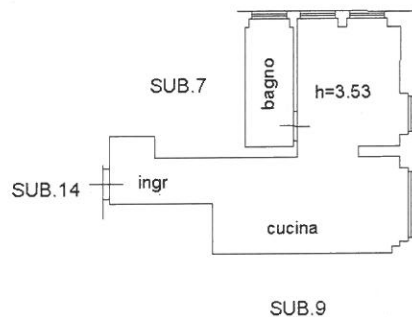

Sezione:

Foglio: 10

Particella: 426

Subalterno: 8

Compilata da:
Panacci Claudia

Iscritto all'albo:
Geometri

Prov. Pisa

N. 1616

Scheda n. 1

Scala 1:200

PIANTA PIANO PRIMO

NORD

Catasto dei fabbricati - Situazione al 16/04/2018 - Comune di CALCI(B390) - < Foglio: 10 Particella: 426 - Subalterno 8 >
VIA DON MINZONI n. 224 piano: 1;